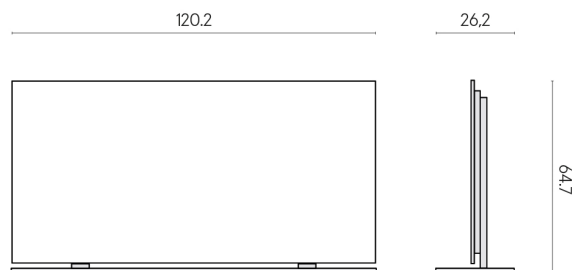

Cod. art.: 620880000002

Frame

Electric Radiator 120 + Support

Rivestimento del prodotto

Charme Deluxe
Cream River Matt

I colori e le altre caratteristiche estetiche delle piastrelle presenti nelle illustrazioni presenti sul sito sono puramente indicativi. Guarda sempre i campioni di persona prima dell'acquisto.