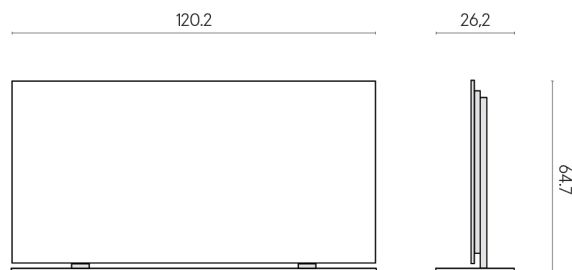

Cod. art.: 620880000002

Frame

Electric Radiator 120 + Support

Rivestimento del
prodotto

Millennium Black Matt

I colori e le altre caratteristiche estetiche delle piastrelle presenti nelle illustrazioni presenti sul sito sono puramente indicativi. Guarda sempre i campioni di persona prima dell'acquisto.