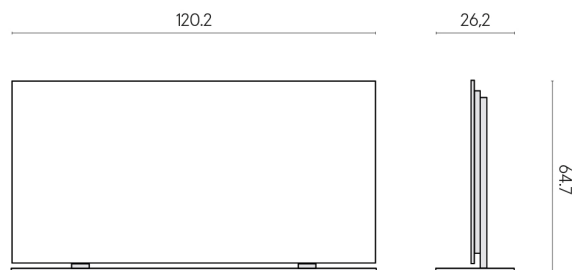

SCHEMA DI CONFIGURAZIONE

Cod. art.: 620880000002

Frame

Electric Radiator 120 + Support

Rivestimento del
prodotto
Surface Sun Honed
Satin

I colori e le altre caratteristiche estetiche delle piastrelle presenti nelle illustrazioni presenti sul sito sono puramente indicativi. Guarda sempre i campioni di persona prima dell'acquisto.