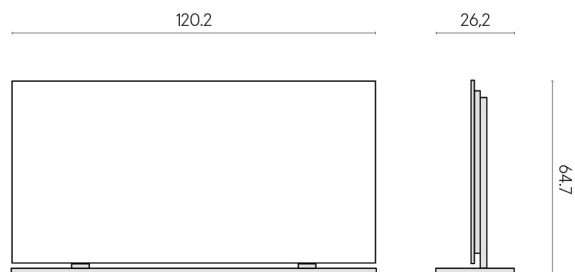

SCHEMA DI CONFIGURAZIONE

Cod. art.: 620880000002

Frame

Electric Radiator 120 + Support

Rivestimento del
prodotto
Surface Steel Matt

I colori e le altre caratteristiche estetiche delle piastrelle presenti nelle illustrazioni presenti sul sito sono puramente indicativi. Guarda sempre i campioni di persona prima dell'acquisto.