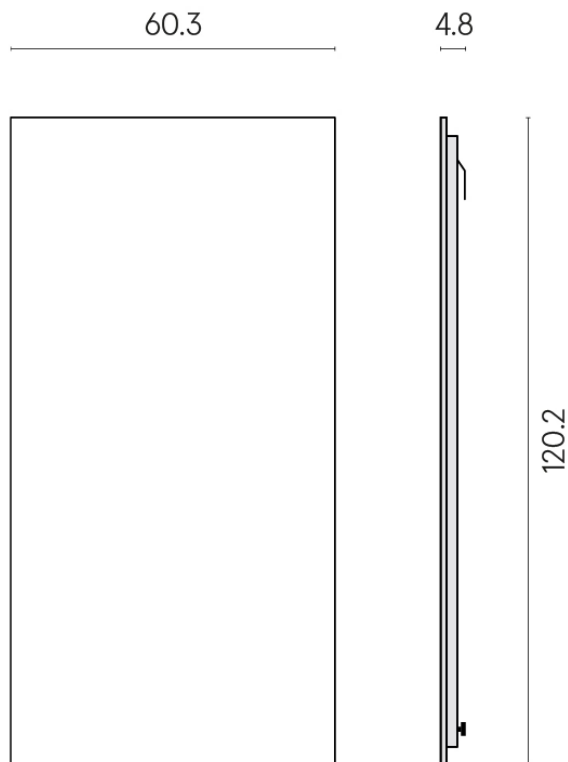

SCHEMA DI CONFIGURAZIONE

Cod. art.: 620880000001

Frame

Electric Radiator 120

Rivestimento del
prodottoMateria Magnesio
Honed Satin

I colori e le altre caratteristiche estetiche delle piastrelle presenti nelle illustrazioni presenti sul sito sono puramente indicativi. Guarda sempre i campioni di persona prima dell'acquisto.