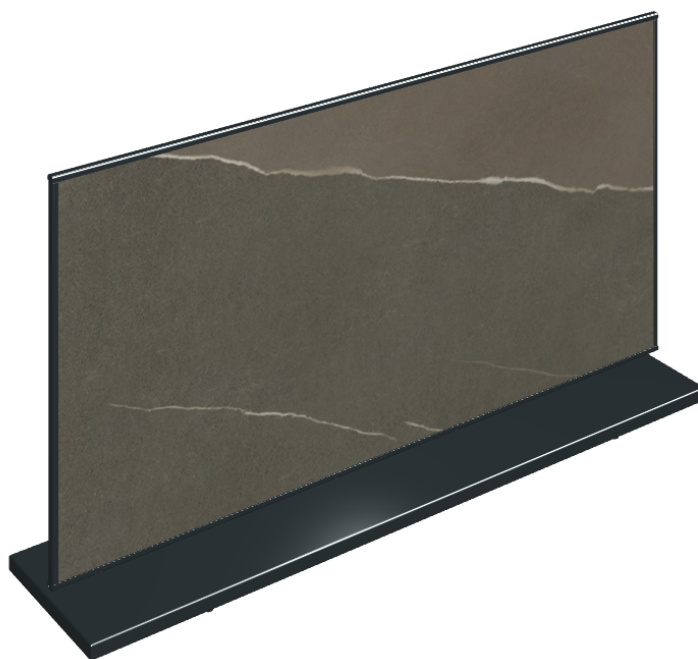

SCHEDA DI CONFIGURAZIONE

Cod. art.: 620880000001

Frame

Electric Radiator 120

Rivestimento del
prodottoMetropolis Arcadia
Brown Matt

I colori e le altre caratteristiche estetiche delle piastrelle presenti nelle illustrazioni presenti sul sito sono puramente indicativi. Guarda sempre i campioni di persona prima dell'acquisto.