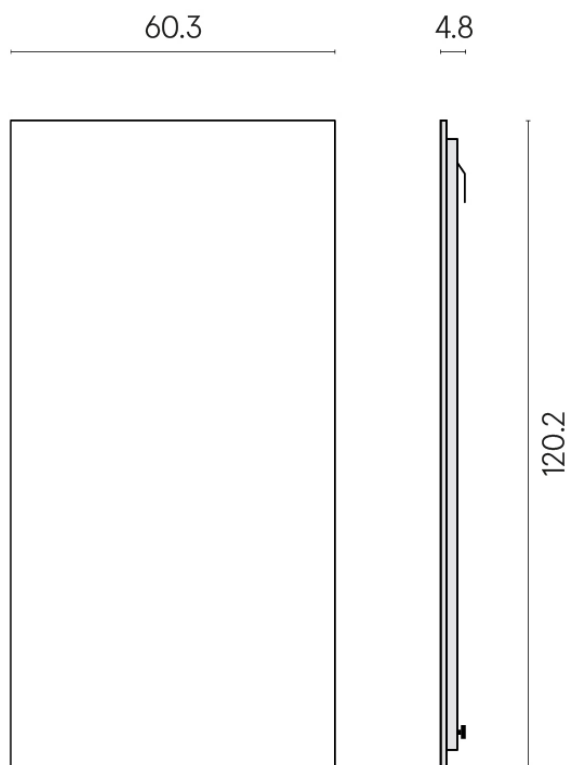

SCHEDA DI CONFIGURAZIONE

Cod. art.: 620880000001

Frame

Electric Radiator 120

Rivestimento del prodotto

Charme Deluxe
Statuario Fantastico
Matt

I colori e le altre caratteristiche estetiche delle piastrelle presenti nelle illustrazioni presenti sul sito sono puramente indicativi. Guarda sempre i campioni di persona prima dell'acquisto.