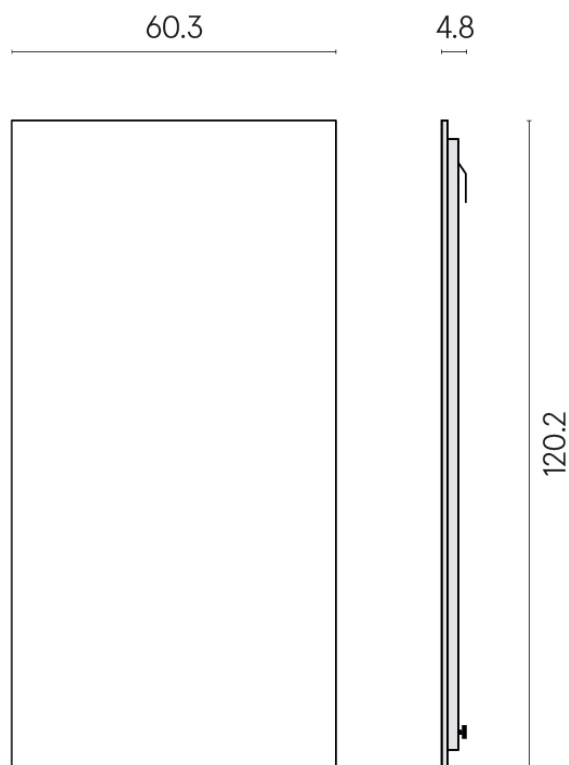

SCHEMA DI CONFIGURAZIONE

Cod. art.: 620880000001

Frame

Electric Radiator 120

Rivestimento del
prodottoSkyfall Grigio Alpino
Matt

I colori e le altre caratteristiche estetiche delle piastrelle presenti nelle illustrazioni presenti sul sito sono puramente indicativi. Guarda sempre i campioni di persona prima dell'acquisto.