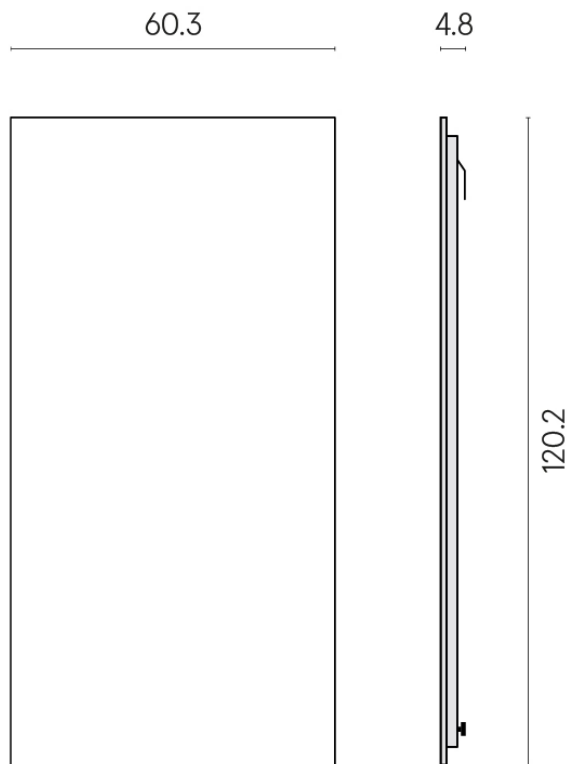

Cod. art.: 620880000001

Frame

Electric Radiator 120

Rivestimento del
prodotto

Charme Evo Onyx Lux

I colori e le altre caratteristiche estetiche delle piastrelle presenti nelle illustrazioni presenti sul sito sono puramente indicativi. Guarda sempre i campioni di persona prima dell'acquisto.