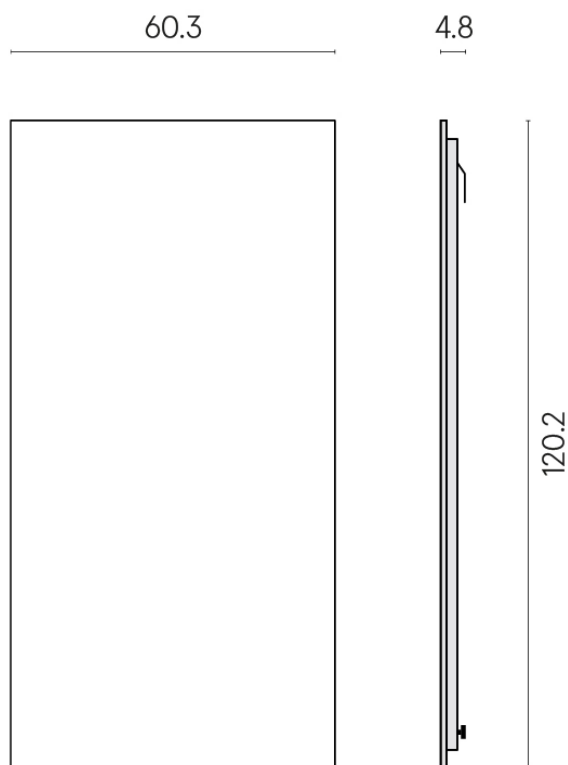

SCHEDA DI CONFIGURAZIONE

Cod. art.: 620880000001

Frame

Electric Radiator 120

Rivestimento del
prodotto

Charme Evo Imperiale
Matt

I colori e le altre caratteristiche estetiche delle piastrelle presenti nelle illustrazioni presenti sul sito sono puramente indicativi. Guarda sempre i campioni di persona prima dell'acquisto.