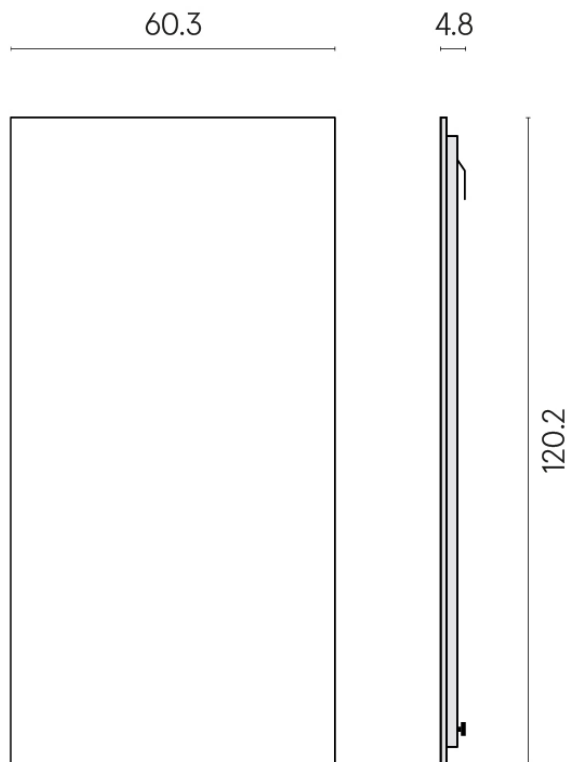

Cod. art.: 620880000001

Frame

Electric Radiator 120

Rivestimento del
prodotto

Genesis Jupiter Silver
Matt

I colori e le altre caratteristiche estetiche delle piastrelle presenti nelle illustrazioni presenti sul sito sono puramente indicativi. Guarda sempre i campioni di persona prima dell'acquisto.