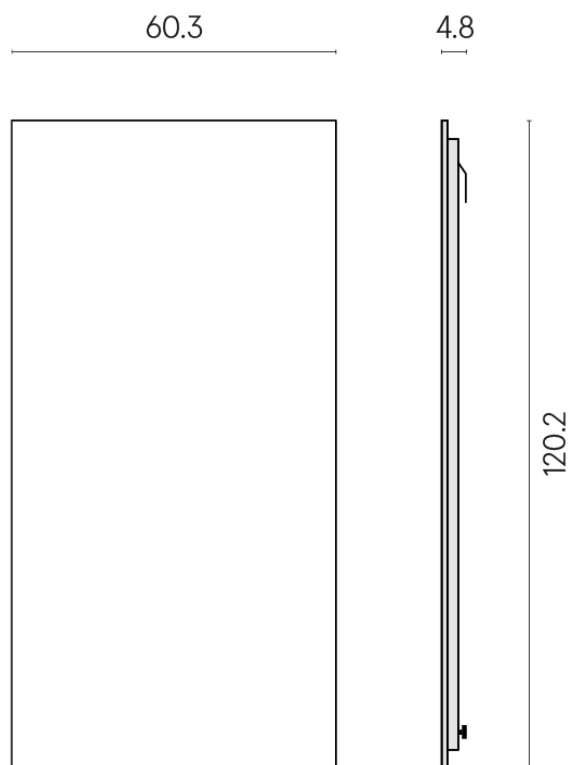

SCHEMA DI CONFIGURAZIONE

Cod. art.: 620880000001

Frame

Electric Radiator 120

Rivestimento del
prodotto

Surface Steel Matt

I colori e le altre caratteristiche estetiche delle piastrelle presenti nelle illustrazioni presenti sul sito sono puramente indicativi. Guarda sempre i campioni di persona prima dell'acquisto.