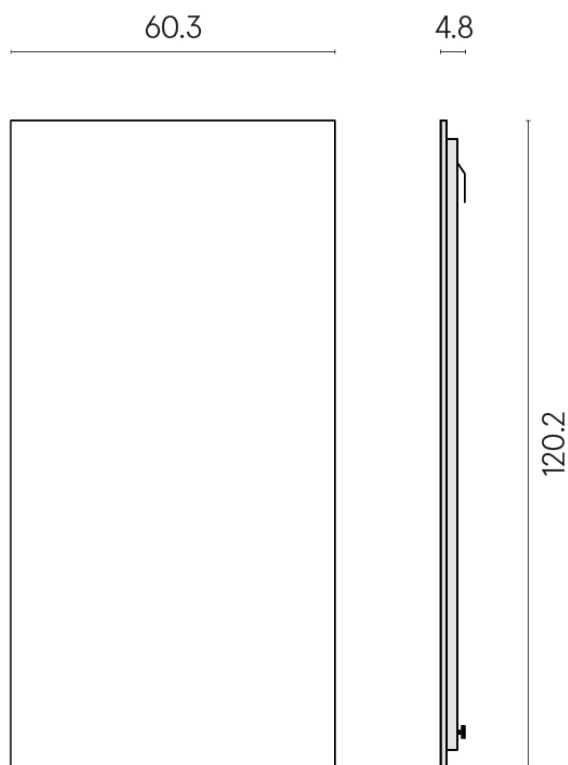

SCHEMA DI CONFIGURAZIONE

Cod. art.: 620880000001

Frame

Electric Radiator 120

Rivestimento del
prodottoContempora Flare
Honed Satin

I colori e le altre caratteristiche estetiche delle piastrelle presenti nelle illustrazioni presenti sul sito sono puramente indicativi. Guarda sempre i campioni di persona prima dell'acquisto.