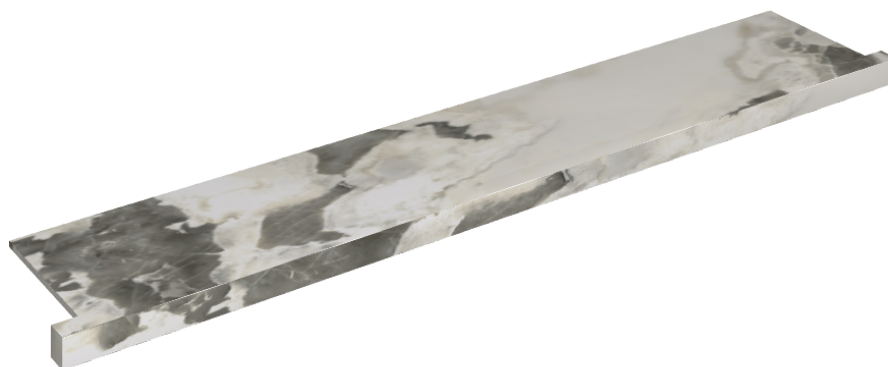

SCHEDA DI CONFIGURAZIONE

Cod. art.: 620890000004

Horizon

Window Sill With Horns

160

Rivestimento del
prodotto

Stellaris Dover Light
Matt

I colori e le altre caratteristiche estetiche delle piastrelle presenti nelle illustrazioni presenti sul sito sono puramente indicativi. Guarda sempre i campioni di persona prima dell'acquisto.