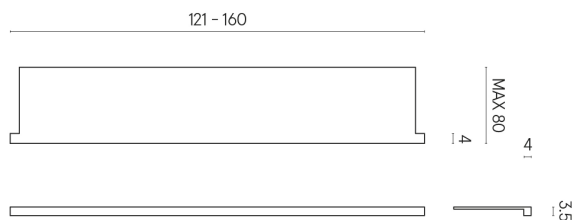

SCHEDA DI CONFIGURAZIONE

Cod. art.: 620890000004

Horizon

Window Sill With Horns

160

Rivestimento del
prodotto

Stellaris Carrara Ivory
Matt

I colori e le altre caratteristiche estetiche delle piastrelle presenti nelle illustrazioni presenti sul sito sono puramente indicativi. Guarda sempre i campioni di persona prima dell'acquisto.