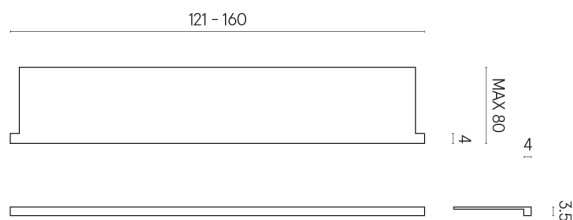

SCHEDA DI CONFIGURAZIONE

Cod. art.: 620890000004

Horizon

Window Sill With Horns

160

Rivestimento del
prodotto

Eternum Glass Coral
Lux

I colori e le altre caratteristiche estetiche delle piastrelle presenti nelle illustrazioni presenti sul sito sono puramente indicativi. Guarda sempre i campioni di persona prima dell'acquisto.