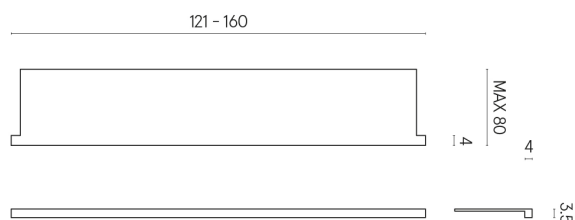

SCHEDA DI CONFIGURAZIONE

Cod. art.: 620890000004

Horizon

Window Sill With Horns

160

Rivestimento del
prodottoContinuum Brass
Gold Honed

I colori e le altre caratteristiche estetiche delle piastrelle presenti nelle illustrazioni presenti sul sito sono puramente indicativi. Guarda sempre i campioni di persona prima dell'acquisto.