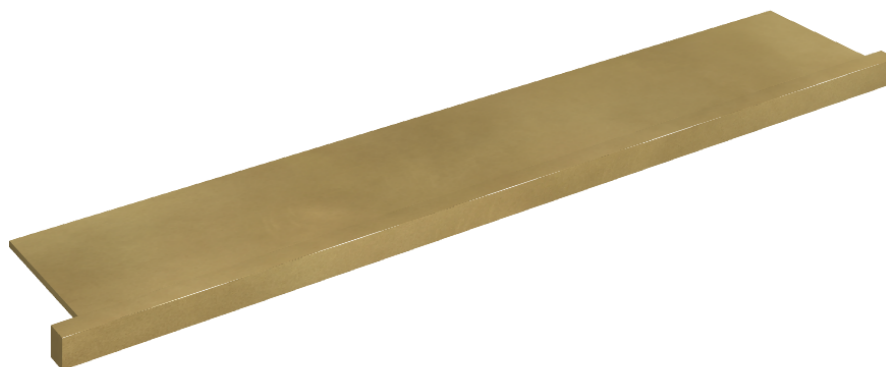

SCHEDA DI CONFIGURAZIONE

Cod. art.: 620890000004

Horizon

Window Sill With Horns

160

Rivestimento del
prodottoContinuum Brass
Gold Honed

I colori e le altre caratteristiche estetiche delle piastrelle presenti nelle illustrazioni presenti sul sito sono puramente indicativi. Guarda sempre i campioni di persona prima dell'acquisto.