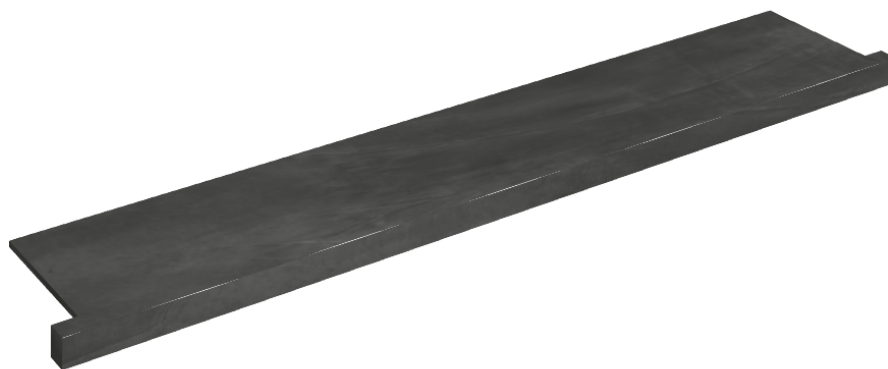

SCHEMA DI CONFIGURAZIONE

Cod. art.: 620890000004

Horizon

Window Sill With Horns

160

Rivestimento del
prodottoContinuum Petrol
Matt

I colori e le altre caratteristiche estetiche delle piastrelle presenti nelle illustrazioni presenti sul sito sono puramente indicativi. Guarda sempre i campioni di persona prima dell'acquisto.