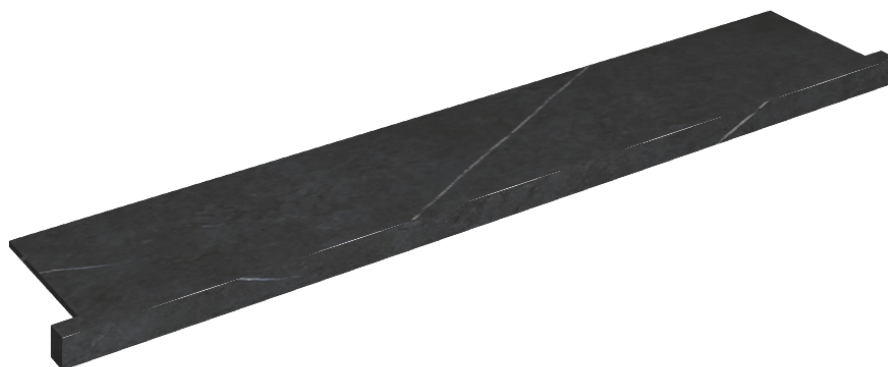

SCHEMA DI CONFIGURAZIONE

Cod. art.: 620890000004

Horizon

Window Sill With Horns

160

Rivestimento del
prodottoMetropolis Imperial
Black Matt

I colori e le altre caratteristiche estetiche delle piastrelle presenti nelle illustrazioni presenti sul sito sono puramente indicativi. Guarda sempre i campioni di persona prima dell'acquisto.