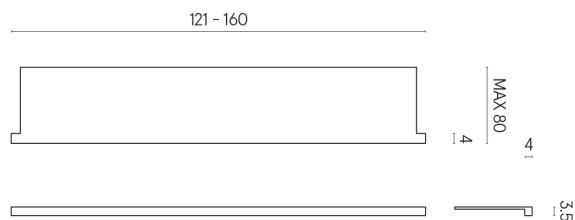

SCHEDA DI CONFIGURAZIONE

Cod. art.: 620890000004

Horizon

Window Sill With Horns

160

Rivestimento del
prodotto
Metropolis Absolut
Silver Matt

I colori e le altre caratteristiche estetiche delle piastrelle presenti nelle illustrazioni presenti sul sito sono puramente indicativi. Guarda sempre i campioni di persona prima dell'acquisto.