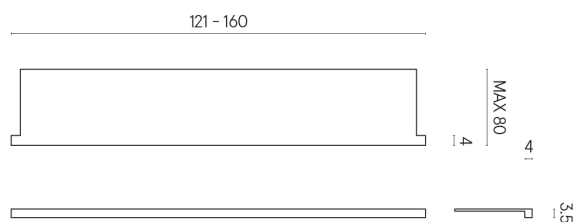

SCHEMA DI CONFIGURAZIONE

Cod. art.: 620890000004

Horizon

Window Sill With Horns

160

Rivestimento del
prodottoCharme Advance
Elegant Brown Lux

I colori e le altre caratteristiche estetiche delle piastrelle presenti nelle illustrazioni presenti sul sito sono puramente indicativi. Guarda sempre i campioni di persona prima dell'acquisto.