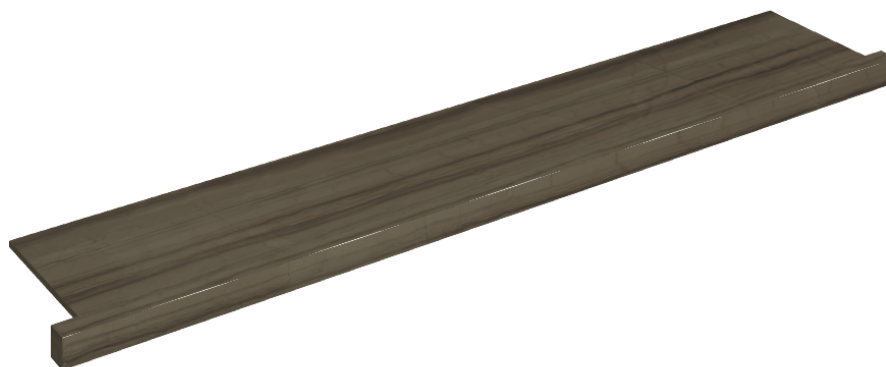

SCHEMA DI CONFIGURAZIONE

Cod. art.: 620890000004

Horizon

Window Sill With Horns

160

Rivestimento del
prodottoCharme Advance
Elegant Brown Lux

I colori e le altre caratteristiche estetiche delle piastrelle presenti nelle illustrazioni presenti sul sito sono puramente indicativi. Guarda sempre i campioni di persona prima dell'acquisto.