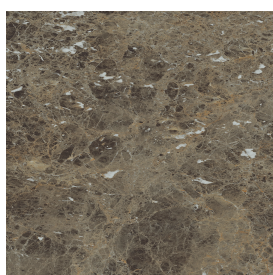

SCHEDA DI CONFIGURAZIONE

Cod. art.: 620890000004

Horizon

Window Sill With Horns

160

Rivestimento del
prodotto

Charme Deluxe
Emperador Dark Matt

I colori e le altre caratteristiche estetiche delle piastrelle presenti nelle illustrazioni presenti sul sito sono puramente indicativi. Guarda sempre i campioni di persona prima dell'acquisto.