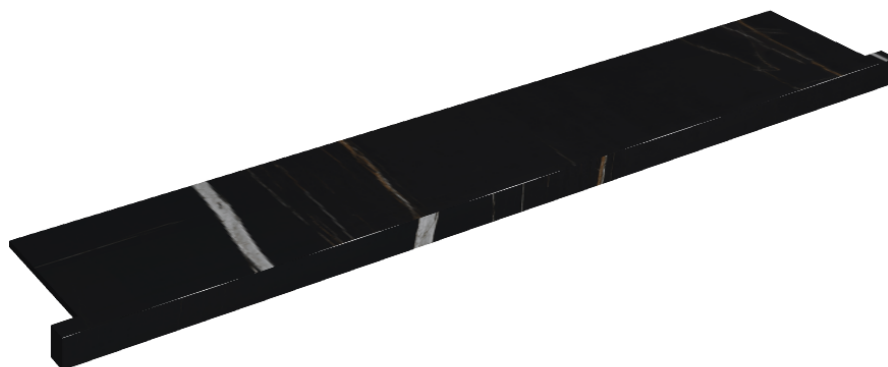

SCHEDA DI CONFIGURAZIONE

Cod. art.: 620890000004

Horizon

Window Sill With Horns

160

Rivestimento del
prodotto

Charme Deluxe
Sahara Noir Matt

I colori e le altre caratteristiche estetiche delle piastrelle presenti nelle illustrazioni presenti sul sito sono puramente indicativi. Guarda sempre i campioni di persona prima dell'acquisto.