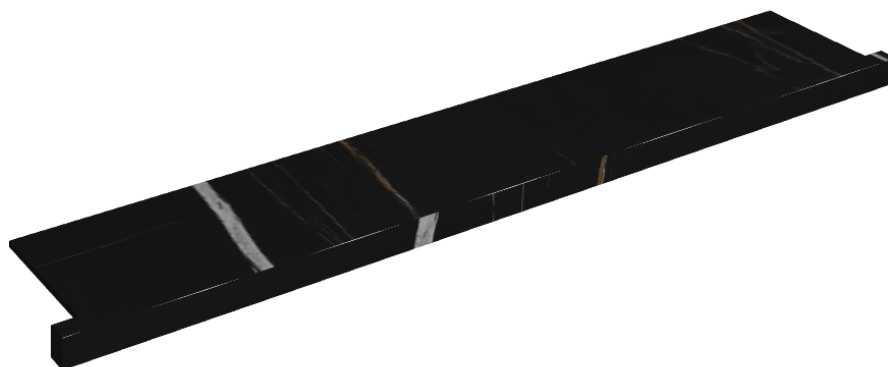

SCHEMA DI CONFIGURAZIONE

Cod. art.: 620890000004

Horizon

Window Sill With Horns

160

Rivestimento del
prodottoCharme Deluxe
Sahara Noir Matt

I colori e le altre caratteristiche estetiche delle piastrelle presenti nelle illustrazioni presenti sul sito sono puramente indicativi. Guarda sempre i campioni di persona prima dell'acquisto.