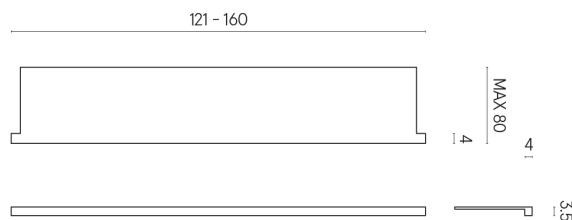

SCHEDA DI CONFIGURAZIONE

Cod. art.: 620890000004

Horizon

Window Sill With Horns

160

Rivestimento del
prodotto

Charme Deluxe
Sahara Noir Matt

I colori e le altre caratteristiche estetiche delle piastrelle presenti nelle illustrazioni presenti sul sito sono puramente indicativi. Guarda sempre i campioni di persona prima dell'acquisto.