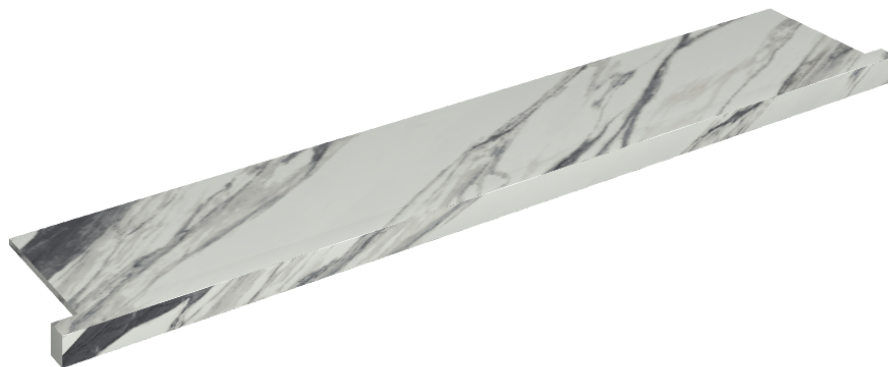

SCHEDA DI CONFIGURAZIONE

Cod. art.: 620890000004

Horizon

Window Sill With Horns

160

Rivestimento del prodottoCharme Deluxe
Statuario Fantastico
Matt

I colori e le altre caratteristiche estetiche delle piastrelle presenti nelle illustrazioni presenti sul sito sono puramente indicativi. Guarda sempre i campioni di persona prima dell'acquisto.