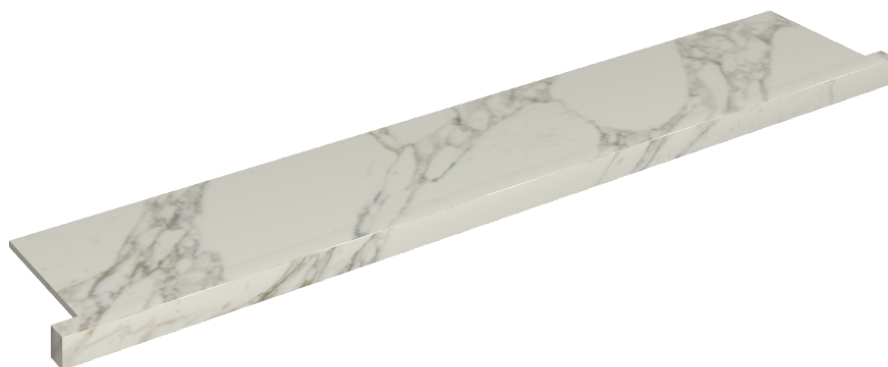

SCHEDA DI CONFIGURAZIONE

Cod. art.: 620890000004

Horizon

Window Sill With Horns

160

Rivestimento del
prodottoCharme Deluxe
Arabescato White
Matt

I colori e le altre caratteristiche estetiche delle piastrelle presenti nelle illustrazioni presenti sul sito sono puramente indicativi. Guarda sempre i campioni di persona prima dell'acquisto.