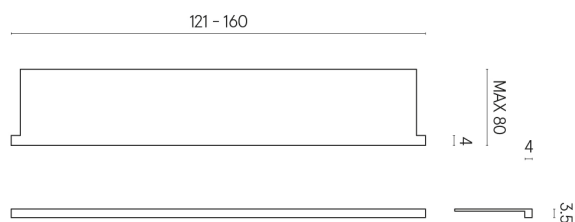

SCHEMA DI CONFIGURAZIONE

Cod. art.: 620890000004

Horizon

Window Sill With Horns

160

Rivestimento del
prodottoCharme Deluxe
Arabescato White
Matt

I colori e le altre caratteristiche estetiche delle piastrelle presenti nelle illustrazioni presenti sul sito sono puramente indicativi. Guarda sempre i campioni di persona prima dell'acquisto.