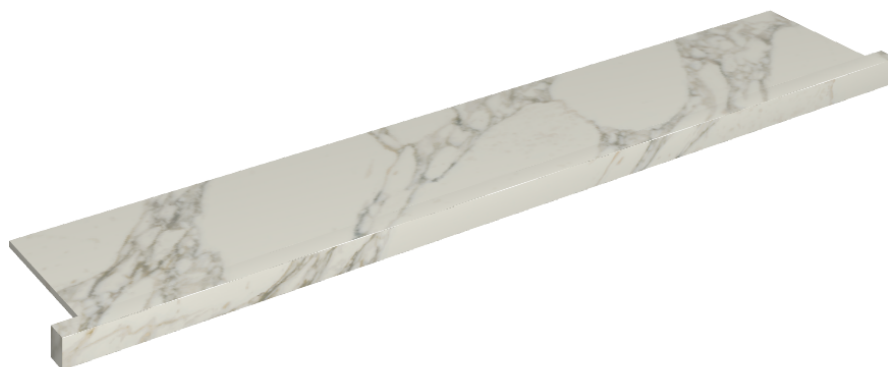

SCHEMA DI CONFIGURAZIONE

Cod. art.: 620890000004

Horizon

Window Sill With Horns

160

Rivestimento del
prodottoCharme Deluxe
Arabescato White
Matt

I colori e le altre caratteristiche estetiche delle piastrelle presenti nelle illustrazioni presenti sul sito sono puramente indicativi. Guarda sempre i campioni di persona prima dell'acquisto.