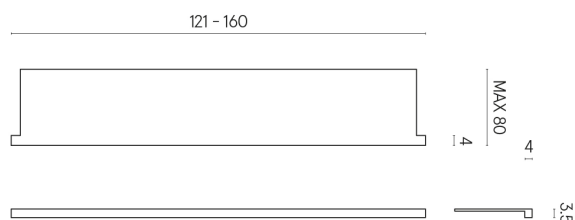

SCHEDA DI CONFIGURAZIONE

Cod. art.: 620890000004

Horizon

Window Sill With Horns

160

Rivestimento del
prodotto
Charme Extra Lasa
Matt

I colori e le altre caratteristiche estetiche delle piastrelle presenti nelle illustrazioni presenti sul sito sono puramente indicativi. Guarda sempre i campioni di persona prima dell'acquisto.

**Trova il punto vendita
autorizzato più vicino:**

<https://kg.italonceramica.ru/ru/home/dealer/>