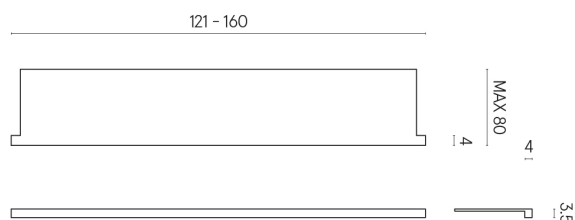

SCHEDA DI CONFIGURAZIONE

Cod. art.: 620890000004

Horizon

Window Sill With Horns

160

Rivestimento del
prodotto

Contempora Pure
Matt

I colori e le altre caratteristiche estetiche delle piastrelle presenti nelle illustrazioni presenti sul sito sono puramente indicativi. Guarda sempre i campioni di persona prima dell'acquisto.