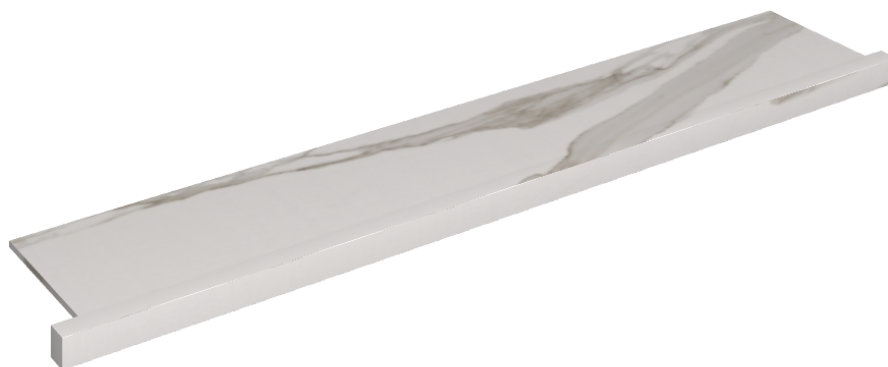

SCHEMA DI CONFIGURAZIONE

Cod. art.: 620890000004

Horizon

Window Sill With Horns

160

Rivestimento del
prodottoCharme Evo
Calacatta Matt

I colori e le altre caratteristiche estetiche delle piastrelle presenti nelle illustrazioni presenti sul sito sono puramente indicativi. Guarda sempre i campioni di persona prima dell'acquisto.