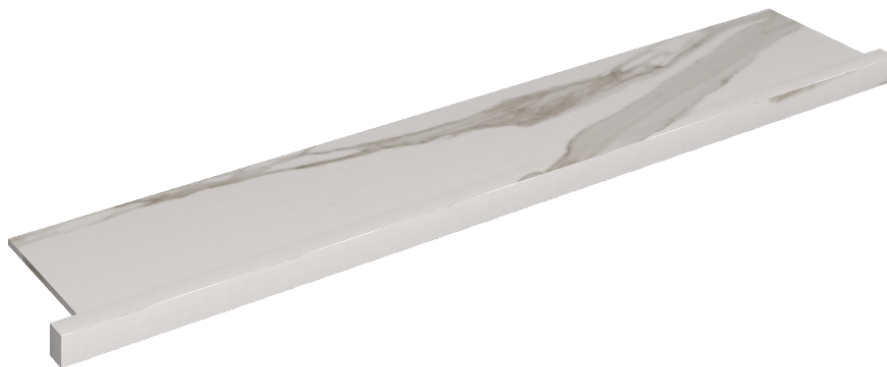

SCHEDA DI CONFIGURAZIONE

Cod. art.: 620890000004

Horizon

Window Sill With Horns

160

Rivestimento del
prodottoCharme Evo
Calacatta Matt

I colori e le altre caratteristiche estetiche delle piastrelle presenti nelle illustrazioni presenti sul sito sono puramente indicativi. Guarda sempre i campioni di persona prima dell'acquisto.