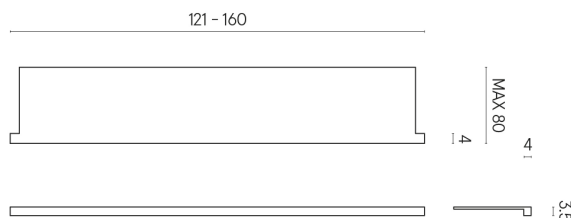

SCHEDA DI CONFIGURAZIONE

Cod. art.: 620890000004

Horizon

Window Sill With Horns

160

Rivestimento del
prodotto

Millennium Iron Matt

I colori e le altre caratteristiche estetiche delle piastrelle presenti nelle illustrazioni presenti sul sito sono puramente indicativi. Guarda sempre i campioni di persona prima dell'acquisto.