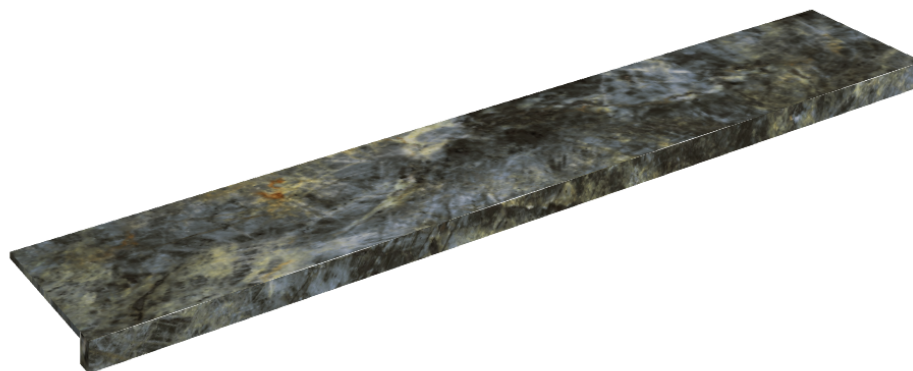

SCHEDA DI CONFIGURAZIONE

Cod. art.: 620890000003

Horizon

Window Sill 160

Rivestimento del
prodotto

Stellaris Madagascar
Dark Matt

I colori e le altre caratteristiche estetiche delle piastrelle presenti nelle illustrazioni presenti sul sito sono puramente indicativi. Guarda sempre i campioni di persona prima dell'acquisto.