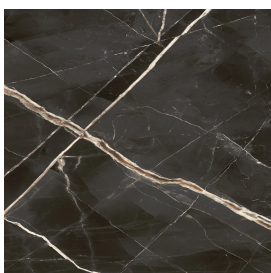

## Window Sill 160

Rivestimento del  
prodottoStellaris Precious  
Black Matt

I colori e le altre caratteristiche estetiche delle piastrelle presenti nelle illustrazioni presenti sul sito sono puramente indicativi. Guarda sempre i campioni di persona prima dell'acquisto.