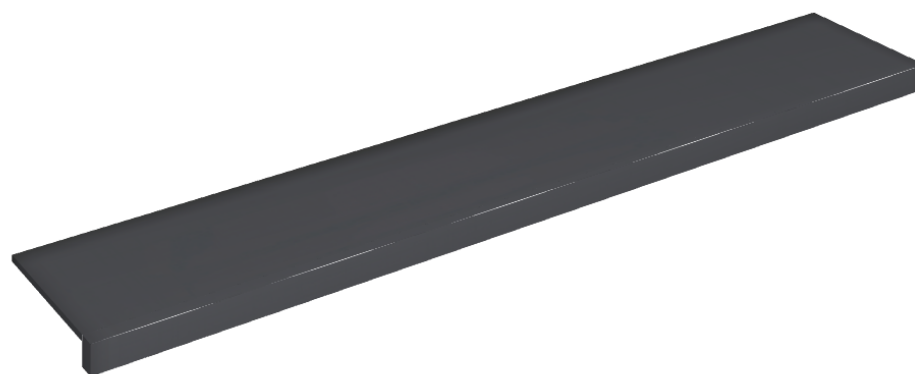

SCHEDA DI CONFIGURAZIONE

Cod. art.: 620890000003

Horizon

Window Sill 160

Rivestimento del
prodotto
Eternum Glass Avio
Lux

I colori e le altre caratteristiche estetiche delle piastrelle presenti nelle illustrazioni presenti sul sito sono puramente indicativi. Guarda sempre i campioni di persona prima dell'acquisto.