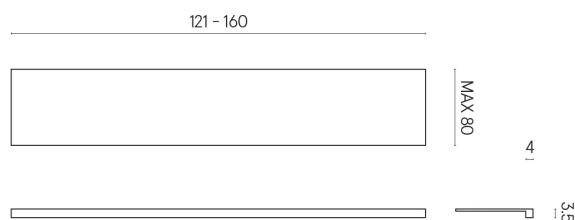

SCHEDA DI CONFIGURAZIONE

Cod. art.: 620890000003

Horizon

Window Sill 160

Rivestimento del
prodotto

Continuum Brass
Dark Honed

I colori e le altre caratteristiche estetiche delle piastrelle presenti nelle illustrazioni presenti sul sito sono puramente indicativi. Guarda sempre i campioni di persona prima dell'acquisto.