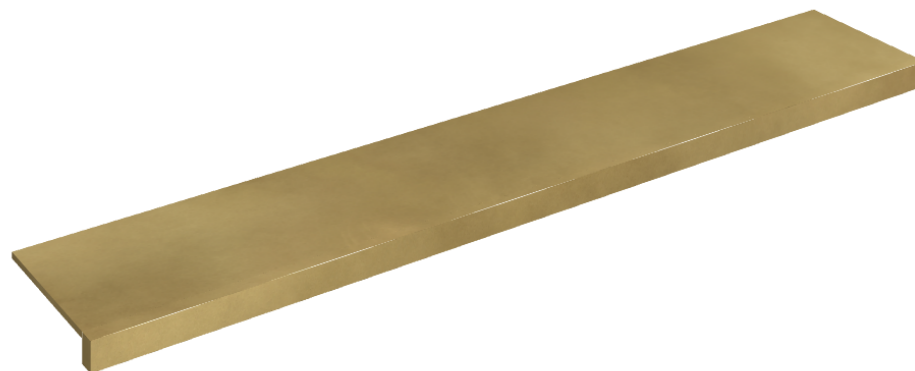

SCHEDA DI CONFIGURAZIONE

Cod. art.: 620890000003

Horizon

Window Sill 160

Rivestimento del prodottoContinuum Brass
Gold Honed

I colori e le altre caratteristiche estetiche delle piastrelle presenti nelle illustrazioni presenti sul sito sono puramente indicativi. Guarda sempre i campioni di persona prima dell'acquisto.