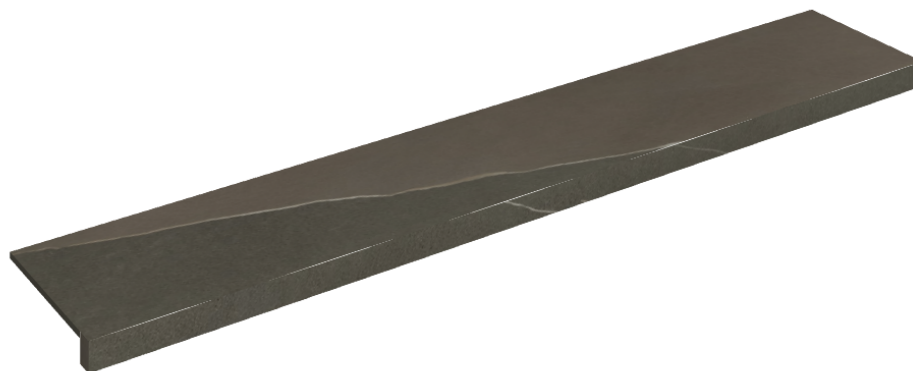

SCHEMA DI CONFIGURAZIONE

Cod. art.: 620890000003

Horizon

Window Sill 160

Rivestimento del
prodottoMetropolis Arcadia
Brown Matt

I colori e le altre caratteristiche estetiche delle piastrelle presenti nelle illustrazioni presenti sul sito sono puramente indicativi. Guarda sempre i campioni di persona prima dell'acquisto.