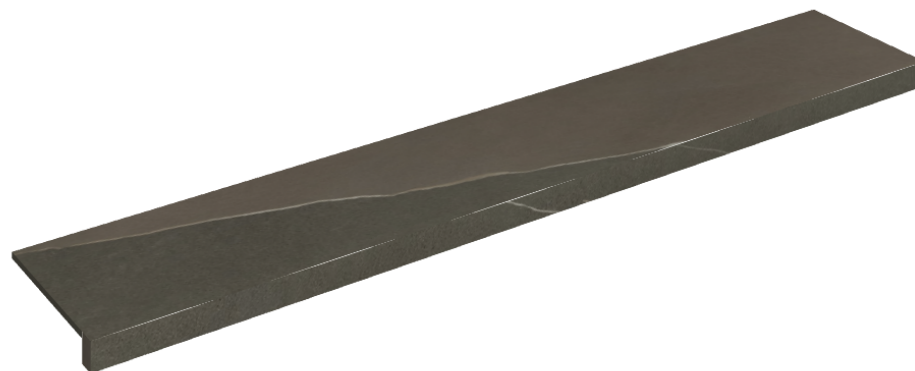

SCHEMA DI CONFIGURAZIONE

Cod. art.: 620890000003

Horizon

Window Sill 160

Rivestimento del
prodottoMetropolis Arcadia
Brown Matt

I colori e le altre caratteristiche estetiche delle piastrelle presenti nelle illustrazioni presenti sul sito sono puramente indicativi. Guarda sempre i campioni di persona prima dell'acquisto.