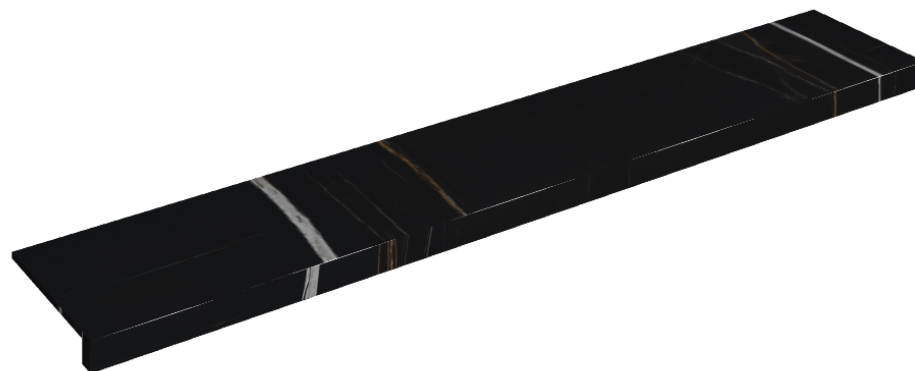

## Window Sill 160

Rivestimento del  
prodottoCharme Deluxe  
Sahara Noir Matt

I colori e le altre caratteristiche estetiche delle piastrelle presenti nelle illustrazioni presenti sul sito sono puramente indicativi. Guarda sempre i campioni di persona prima dell'acquisto.