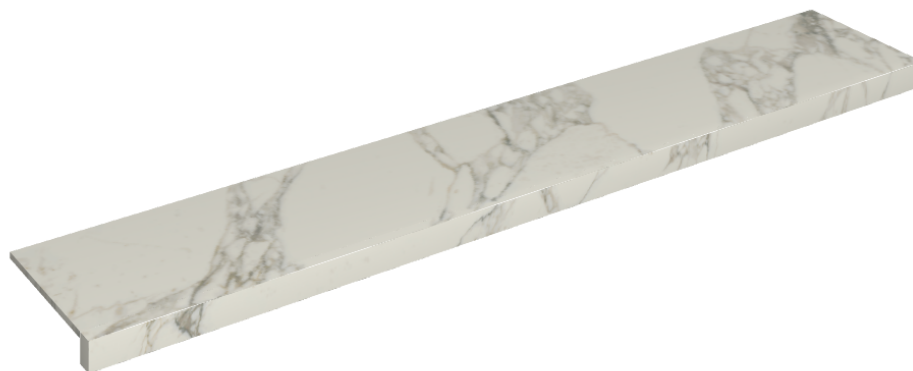

SCHEMA DI CONFIGURAZIONE

Cod. art.: 620890000003

Horizon

Window Sill 160

Rivestimento del prodottoCharme Deluxe
Arabescato White
Matt

I colori e le altre caratteristiche estetiche delle piastrelle presenti nelle illustrazioni presenti sul sito sono puramente indicativi. Guarda sempre i campioni di persona prima dell'acquisto.