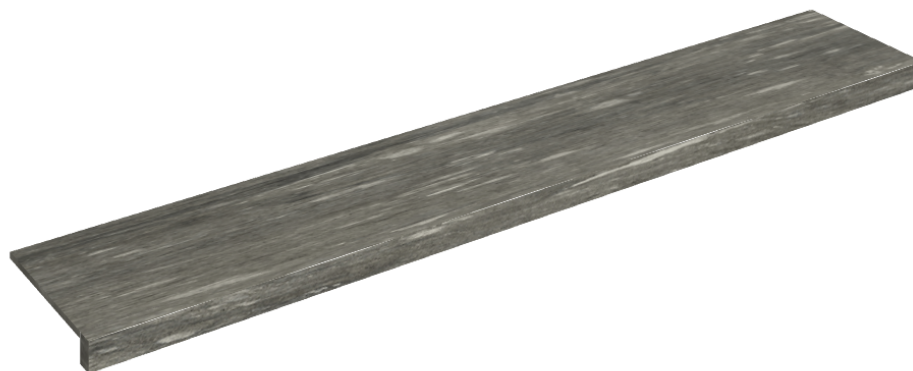

SCHEMA DI CONFIGURAZIONE

Cod. art.: 620890000003

Horizon

Window Sill 160

Rivestimento del
prodottoSkyfall Grigio Alpino
Matt

I colori e le altre caratteristiche estetiche delle piastrelle presenti nelle illustrazioni presenti sul sito sono puramente indicativi. Guarda sempre i campioni di persona prima dell'acquisto.