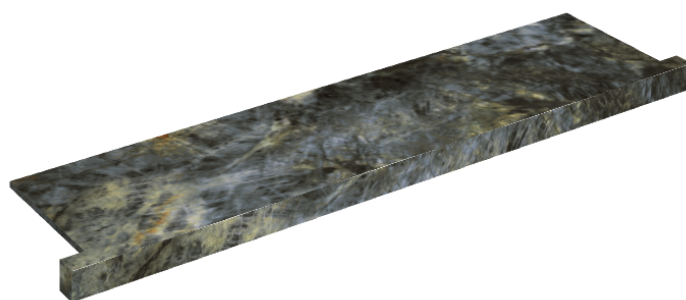

SCHEDA DI CONFIGURAZIONE

Cod. art.: 620890000002

Horizon

Window Sill With Horns

120

Rivestimento del
prodotto

Stellaris Madagascar
Dark Matt

I colori e le altre caratteristiche estetiche delle piastrelle presenti nelle illustrazioni presenti sul sito sono puramente indicativi. Guarda sempre i campioni di persona prima dell'acquisto.