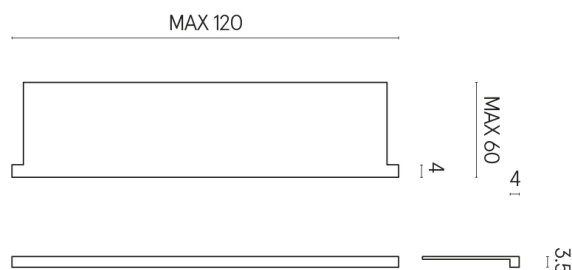

SCHEDA DI CONFIGURAZIONE

Cod. art.: 620890000002

Horizon

Window Sill With Horns

120

Rivestimento del prodotto

Stellaris Tuscania Grey Matt

I colori e le altre caratteristiche estetiche delle piastrelle presenti nelle illustrazioni presenti sul sito sono puramente indicativi. Guarda sempre i campioni di persona prima dell'acquisto.