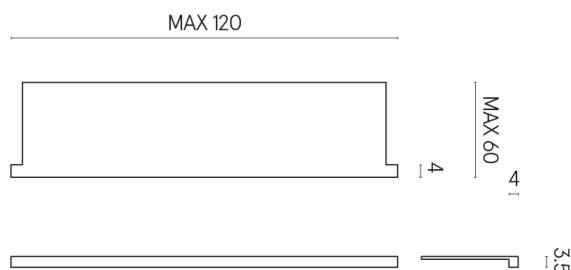

SCHEDA DI CONFIGURAZIONE

Cod. art.: 620890000002

Horizon

Window Sill With Horns

120

Rivestimento del
prodotto

Stellaris Carrara Ivory
Matt

I colori e le altre caratteristiche estetiche delle piastrelle presenti nelle illustrazioni presenti sul sito sono puramente indicativi. Guarda sempre i campioni di persona prima dell'acquisto.