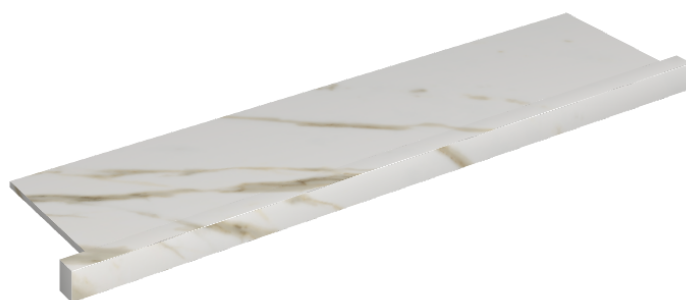

SCHEDA DI CONFIGURAZIONE

Cod. art.: 620890000002

Horizon

Window Sill With Horns

120

Rivestimento del
prodotto

Stellaris Calacatta
Gold Matt

I colori e le altre caratteristiche estetiche delle piastrelle presenti nelle illustrazioni presenti sul sito sono puramente indicativi. Guarda sempre i campioni di persona prima dell'acquisto.