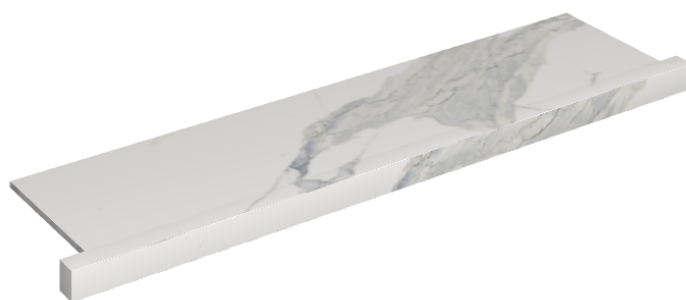

SCHEDA DI CONFIGURAZIONE

Cod. art.: 620890000002

Horizon

Window Sill With Horns

120

Rivestimento del
prodotto

Stellaris Statuario
White Matt

I colori e le altre caratteristiche estetiche delle piastrelle presenti nelle illustrazioni presenti sul sito sono puramente indicativi. Guarda sempre i campioni di persona prima dell'acquisto.