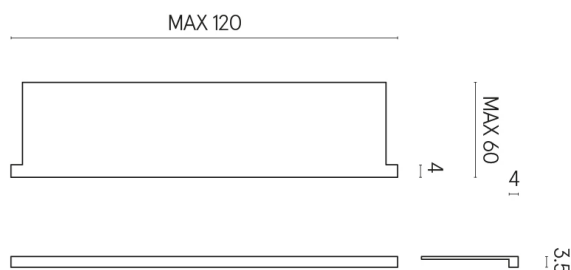

SCHEDA DI CONFIGURAZIONE

Cod. art.: 620890000002

Horizon

Window Sill With Horns

120

Rivestimento del prodotto

Charme Advance
Travertino Romano
Honed Satin

I colori e le altre caratteristiche estetiche delle piastrelle presenti nelle illustrazioni presenti sul sito sono puramente indicativi. Guarda sempre i campioni di persona prima dell'acquisto.