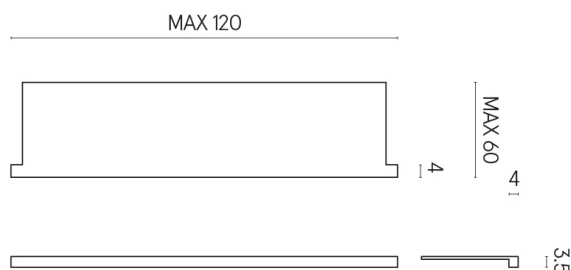

SCHEDA DI CONFIGURAZIONE

Cod. art.: 620890000002

Horizon

Window Sill With Horns

120

Rivestimento del
prodotto

Skyfall Nero Smeraldo
Matt

I colori e le altre caratteristiche estetiche delle piastrelle presenti nelle illustrazioni presenti sul sito sono puramente indicativi. Guarda sempre i campioni di persona prima dell'acquisto.