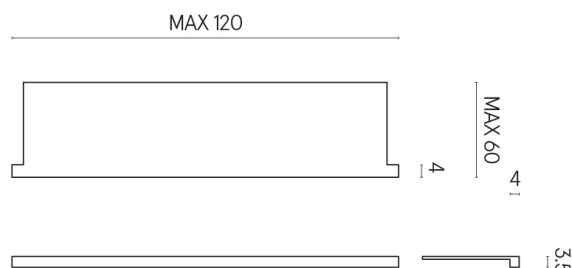

SCHEDA DI CONFIGURAZIONE

Cod. art.: 620890000002

Horizon

Window Sill With Horns

120

Rivestimento del
prodotto

Millennium Dust Matt

I colori e le altre caratteristiche estetiche delle piastrelle presenti nelle illustrazioni presenti sul sito sono puramente indicativi. Guarda sempre i campioni di persona prima dell'acquisto.