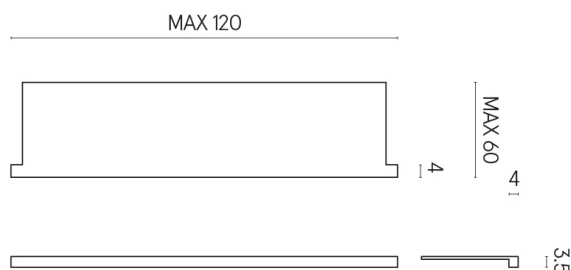

SCHEDA DI CONFIGURAZIONE

Cod. art.: 620890000002

Horizon

Window Sill With Horns

120

Rivestimento del
prodotto

Room Beige Stone
Honed Satin

I colori e le altre caratteristiche estetiche delle piastrelle presenti nelle illustrazioni presenti sul sito sono puramente indicativi. Guarda sempre i campioni di persona prima dell'acquisto.