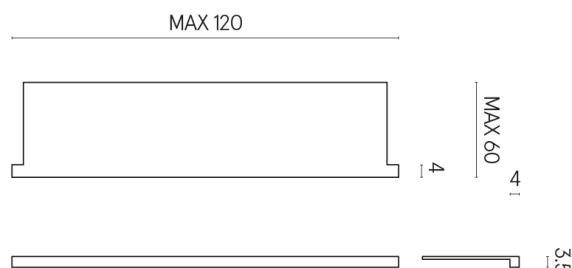

SCHEDA DI CONFIGURAZIONE

Cod. art.: 620890000002

Horizon

Window Sill With Horns

120

Rivestimento del prodotto

Surface Scarlet
Honed Satin

I colori e le altre caratteristiche estetiche delle piastrelle presenti nelle illustrazioni presenti sul sito sono puramente indicativi. Guarda sempre i campioni di persona prima dell'acquisto.