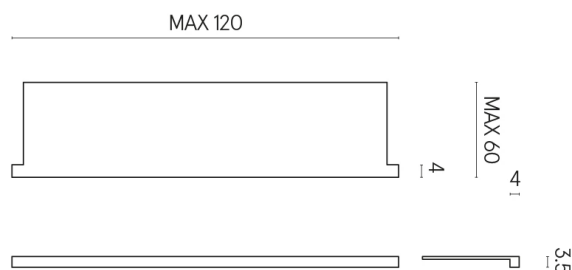

SCHEDA DI CONFIGURAZIONE

Cod. art.: 620890000002

Horizon

Window Sill With Horns

120

Rivestimento del
prodotto

Charme Evo Imperiale
Matt

I colori e le altre caratteristiche estetiche delle piastrelle presenti nelle illustrazioni presenti sul sito sono puramente indicativi. Guarda sempre i campioni di persona prima dell'acquisto.