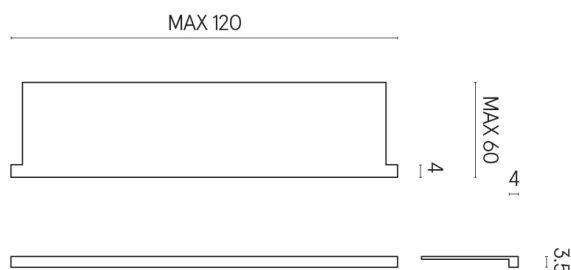

SCHEDA DI CONFIGURAZIONE

Cod. art.: 620890000002

Horizon

Window Sill With Horns

120

Rivestimento del
prodotto

Charme Evo Statuario
Matt

I colori e le altre caratteristiche estetiche delle piastrelle presenti nelle illustrazioni presenti sul sito sono puramente indicativi. Guarda sempre i campioni di persona prima dell'acquisto.